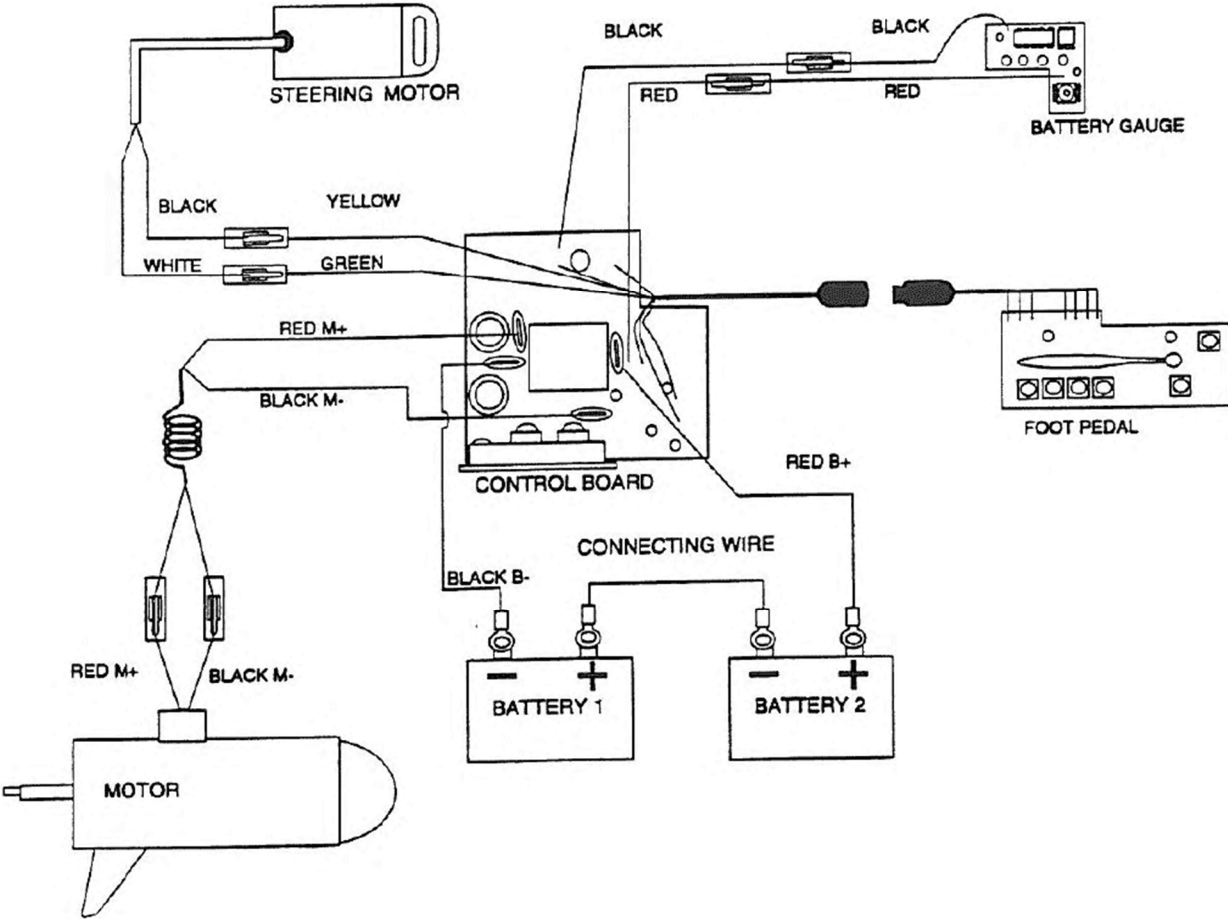

1999 Minn Kota PowerDrive 724 54"

Wiring Diagram

Diagram #	Product Info
1	<u>HSG BRUSH END - 421-065</u>
2	<u>BRUSH PLATE WITH HOLDER - 738-036</u>
3	<u>SPRING - TORSION - 975-040</u>
4	<u>BRUSH ASSY 3.625" - 188-036</u>
5	<u>SCREW - 830-007</u>
6	<u>BEARING - BALL - 140-010</u>
7	<u>ARMATURE 24V - 92-100-101</u>
8	<u>RETAINING RING - 788-015</u>
9	<u>WASHER - STEEL THRUST - 990-067</u>
10	<u>WASHER - NYLATRON - 990-070</u>
11	<u>GASKET - 337-036</u>
12	<u>CENTER HOUSING ASSY - 92-200-101</u>
13	<u>Minn Kota Trolling Motor Part Not Available</u>
14	<u>O-RING - 701-081</u>
15	<u>PLAIN END HOUSING ASSY - 92-400-101</u>
16	<u>BEARING - FLANGE - 144-049</u>
17	<u>SEAL - 880-003</u>
18	<u>SEAL WITH SHIELD - 880-006</u>
19	<u>O-RING - 701-008</u>
20	<u>THRU BOLT 10-32 X 8.83 - 830-042</u>
21	<u>Minn Kota Trolling Motor Part Not Available</u>
22	<u>TUBE (COMPOSITE) 54" 2001 PD/AP - 2032076</u>
23	<u>Minn Kota Weedless Wedge Propeller 2091150 / MKP-7 / 1378122 / 1865006</u>
24	<u>LOCKWASHER-PROP (MEDIUM) 2051700</u>
25	<u>NUT-PROP (MEDIUM) - 2053100</u>
26	<u>PIN-DRIVE (95-4HP'S) (SS) - 2092600</u>
27	<u>Minn Kota Trolling Motor Part Not Available</u>
28	<u>Minn Kota Trolling Motor Part Not Available</u>
29	<u>Minn Kota Trolling Motor Part Not Available</u>
30	<u>Minn Kota Trolling Motor Part Not Available</u>