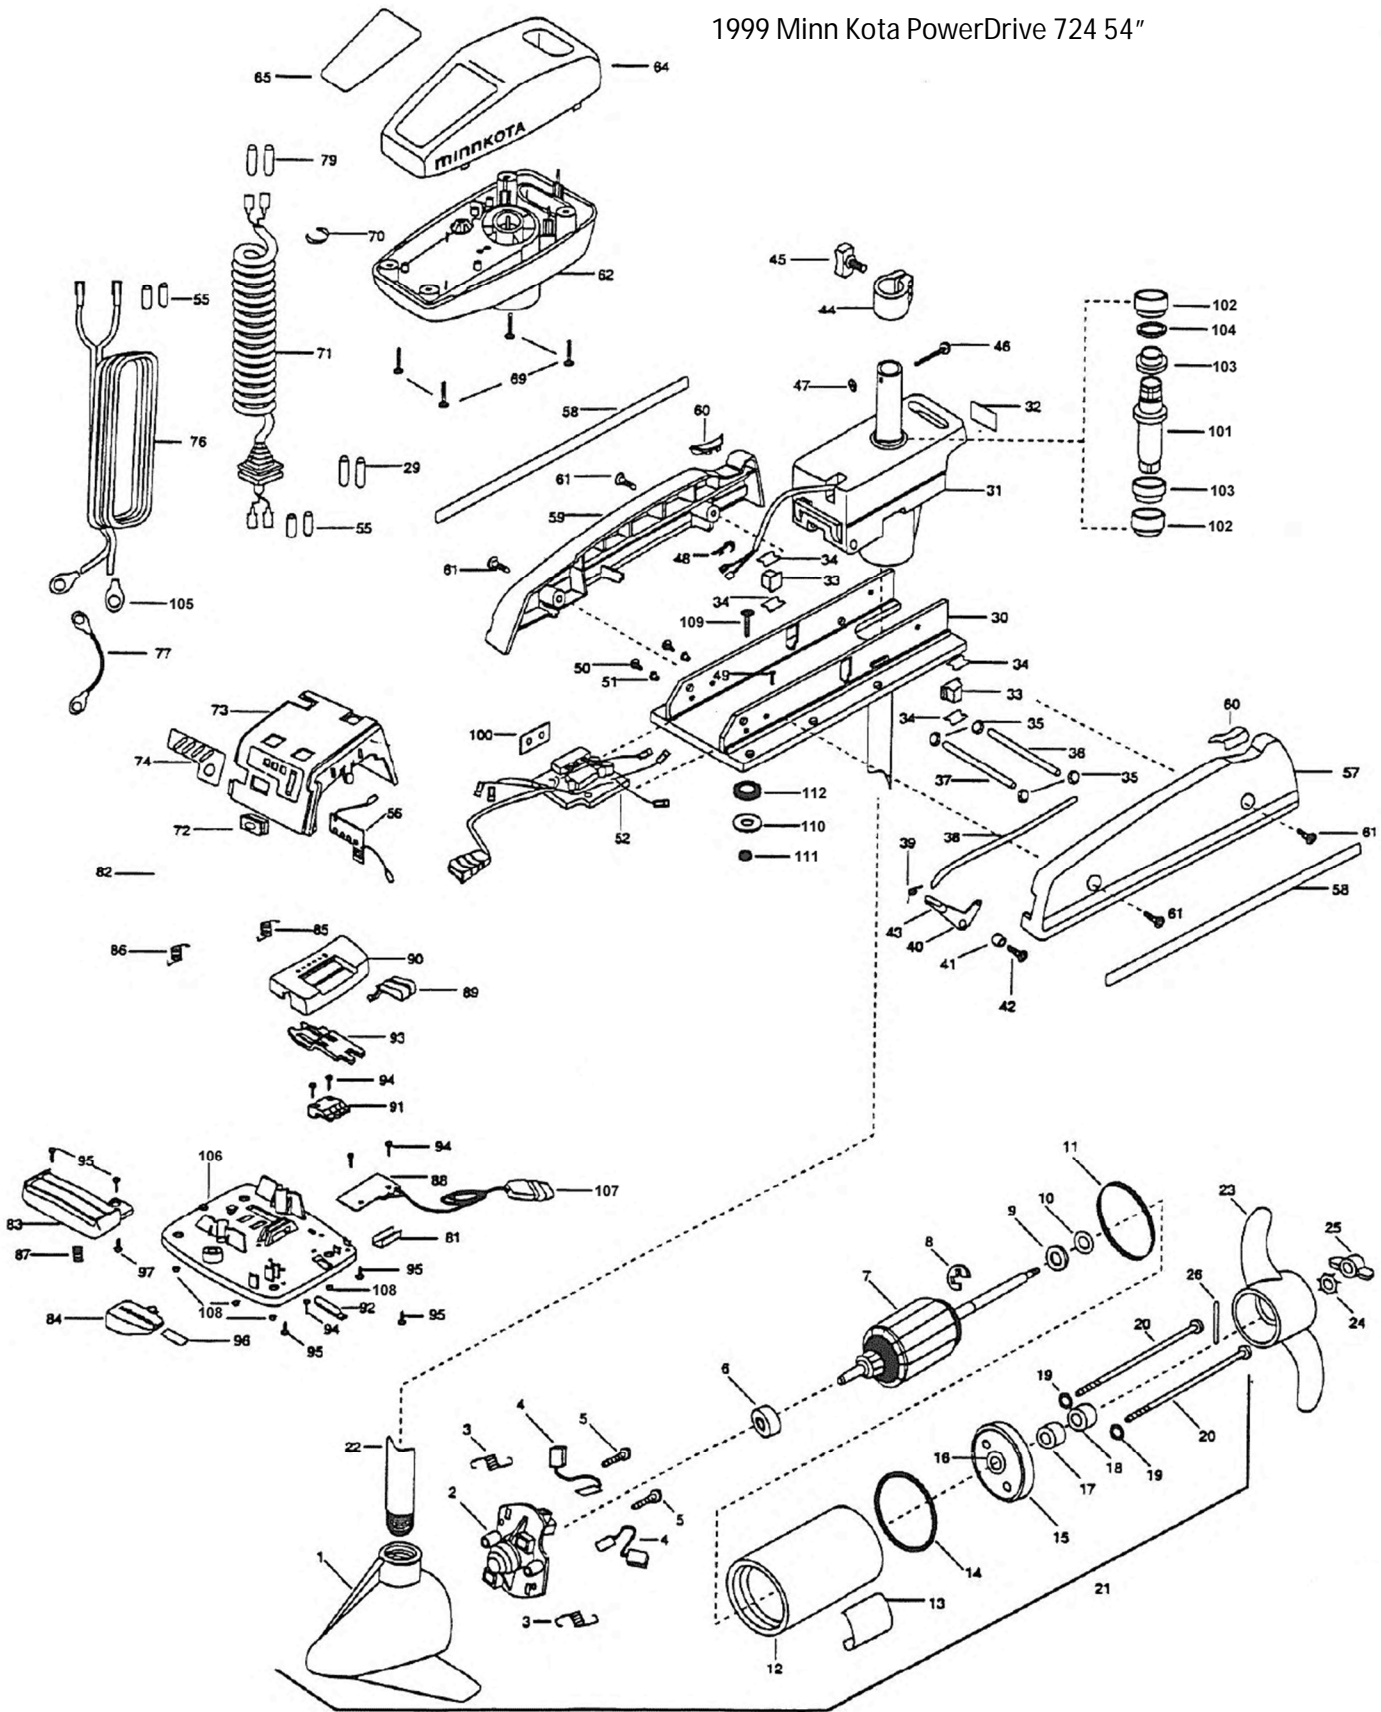

1999 Minn Kota PowerDrive 724 54"

Wiring Diagram

Diagram #	Product Info
1	<u>HSG BRUSH END - 421-065</u>
2	<u>BRUSH PLATE WITH HOLDER - 738-036</u>
3	<u>SPRING - TORSION - 975-040</u>
4	<u>BRUSH ASSY 3.625" - 188-036</u>
5	<u>SCREW - 830-007</u>
6	<u>BEARING - BALL - 140-010</u>
7	<u>ARMATURE 24V - 92-100-101</u>
8	<u>RETAINING RING - 788-015</u>
9	<u>WASHER - STEEL THRUST - 990-067</u>
10	<u>WASHER - NYLATRON - 990-070</u>
11	<u>GASKET - 337-036</u>
12	<u>CENTER HOUSING ASSY - 92-200-101</u>
13	<u>Minn Kota Trolling Motor Part Not Available</u>
14	<u>O-RING - 701-081</u>
15	<u>PLAIN END HOUSING ASSY - 92-400-101</u>
16	<u>BEARING - FLANGE - 144-049</u>
17	<u>SEAL - 880-003</u>
18	<u>SEAL WITH SHIELD - 880-006</u>
19	<u>O-RING - 701-008</u>
20	<u>THRU BOLT 10-32 X 8.83 - 830-042</u>
21	<u>Minn Kota Trolling Motor Part Not Available</u>
22	<u>TUBE (COMPOSITE) 54" 2001 PD/AP - 2032076</u>
23	<u>Minn Kota Weedless Wedge Propeller 2091150 / MKP-7 / 1378122 / 1865006</u>
24	<u>LOCKWASHER-PROP (MEDIUM) 2051700</u>
25	<u>NUT-PROP (MEDIUM) - 2053100</u>
26	<u>PIN-DRIVE (95-4HP'S) (SS) - 2092600</u>
27	<u>Minn Kota Trolling Motor Part Not Available</u>
28	<u>Minn Kota Trolling Motor Part Not Available</u>
29	<u>Minn Kota Trolling Motor Part Not Available</u>
30	<u>Minn Kota Trolling Motor Part Not Available</u>